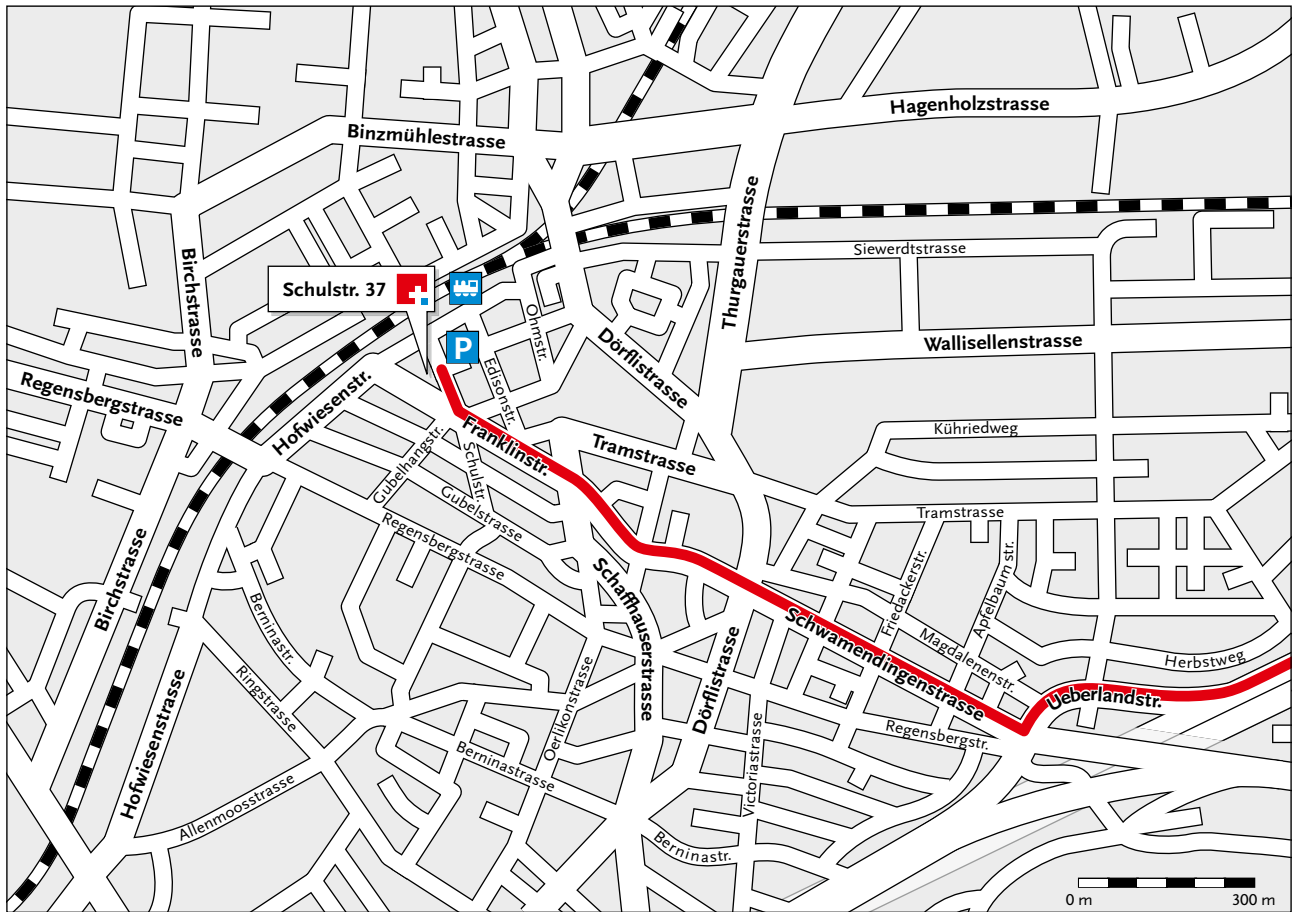

# Wegbeschreibung zu Schweizer Relocation von St. Gallen, Winterthur, Flughafen

- Folgen Sie der Transitstrecke Richtung Zürich-City.
- Nehmen Sie die Ausfahrt Schwamendingen und biegen Sie an der Kreuzung rechts Richtung Oerlikon.
- Halten Sie sich für ca. 1 km an diesen Strassenverlauf. Die Schwamendingenstrasse geht in die Franklinstrasse über. Folgend Sie dem Parkhauschild «Swissôtel».
- Im Zentrum von Oerlikon passieren Sie bei der letzten Ampel vor der Zielerreichung die Tramschienen, biegen Sie nach ca. 200 Meter leicht rechts in die Schulstrasse ab.
- Parken Sie Ihr Auto im Parkhaus des Swissôtels (Schulstrasse 44).
- Schweizer Relocation (Schulstrasse 37) befindet sich schräg gegenüber vom Swissôtel.