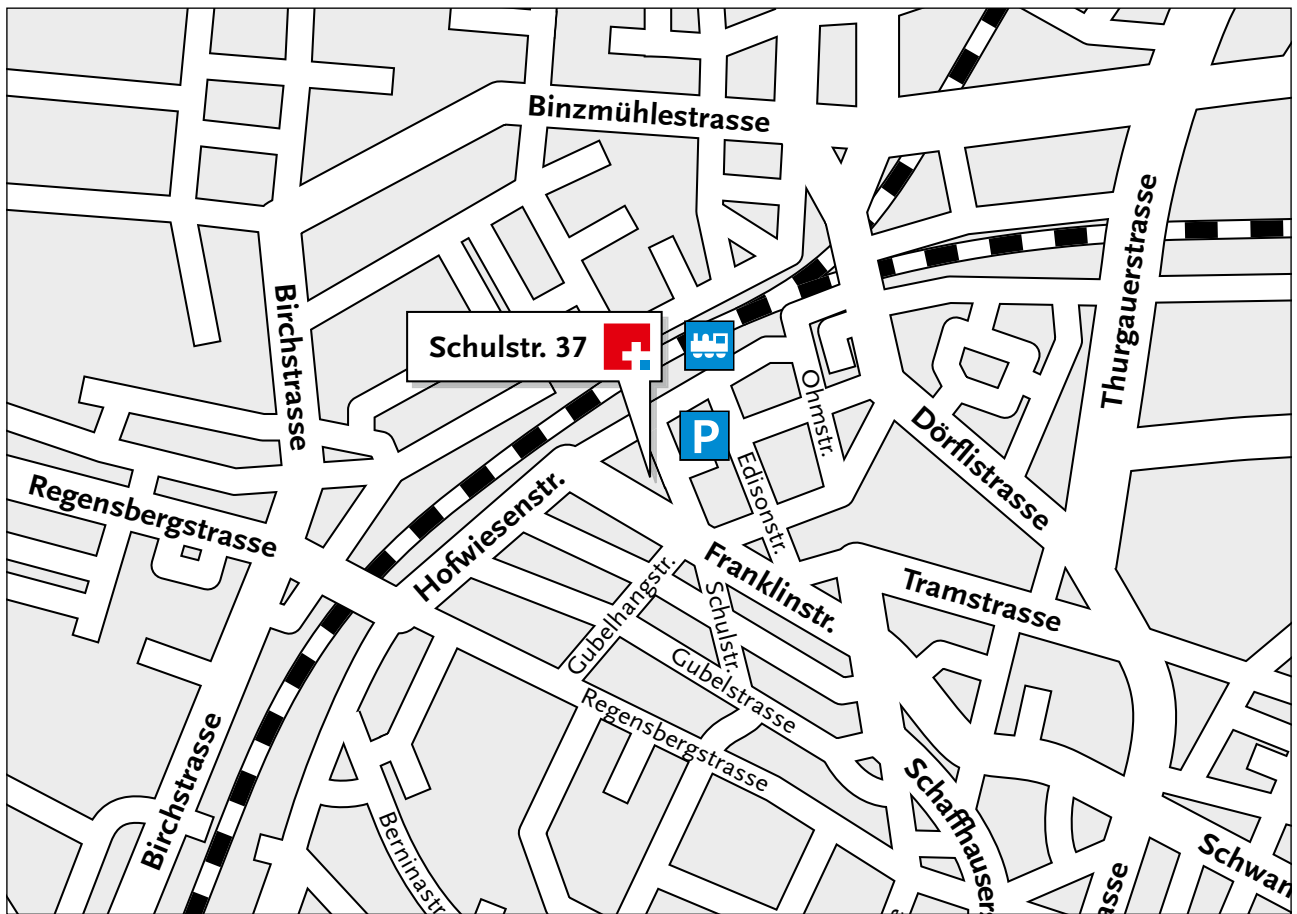

Wegbeschreibung zu Schweizer Relocation mit den öffentlichen Verkehrsmitteln

- Vom Flughafen nach Zürich-Oerlikon
S2, S16, IR
Fahrzeit: 4 Minuten
1 Minute Fussweg bis Schweizer Relocation.
- Vom Bahnhof Zürich nach Oerlikon
S2, S5, S6, S8, S14, S16, IR
Fahrzeit: 6 Minuten
- Vom Bahnhof Oerlikon ist es 1 Minute Fussweg
bis Schweizer Relocation (Schulstrasse 37).