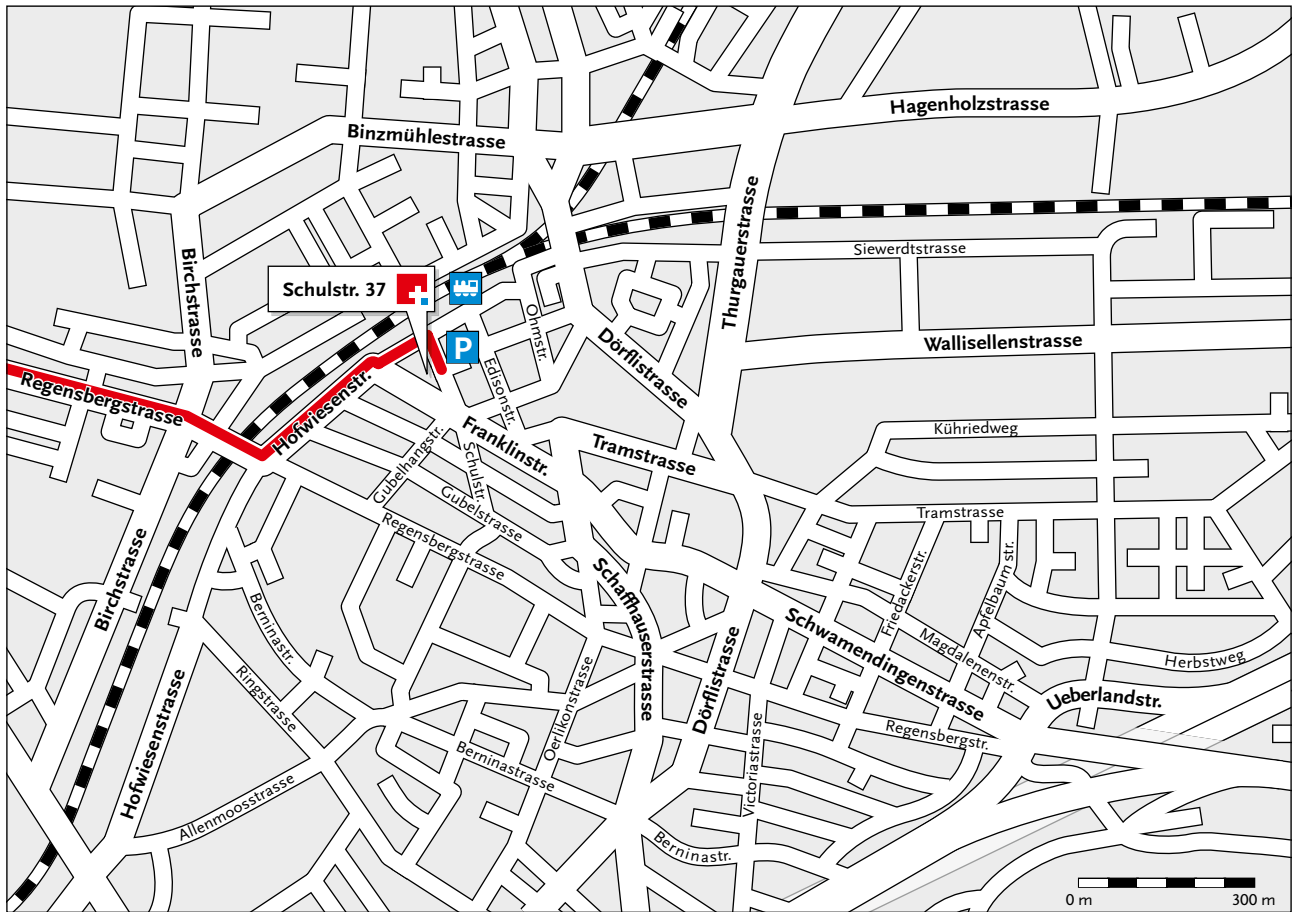

Wegbeschreibung zu Schweizer Relocation

von Bern, Basel

- Folgen Sie der Autobahn A1 Richtung Zürich, Flughafen, St. Gallen.
- Nachdem Sie das Limmattaler Kreuz und den Gubristtunnel passiert haben, nehmen Sie die Ausfahrt 61, Zürich-Affoltern in Richtung Zürich-Oerlikon
- Folgenden Sie der Wehntalerstrasse für ca. 3 km.
- Bei der Regensbergstrasse (Ampel – Wegweiser Richtung Zürich-Oerlikon) halten Sie sich links.
- Nach ca. 1km biegen Sie nach der Brücke links in die Hofwiesenstrasse ein.
- Fahren Sie bis am Ende der Hofwiesenstrasse rechts in die Schulstrasse ein.
- Parken Sie Ihr Auto im Parkhaus des Swissôtel (Schulstrasse 44).
- Schweizer Relocation (Schulstrasse 37) befindet sich schräg gegenüber vom Swissôtel.